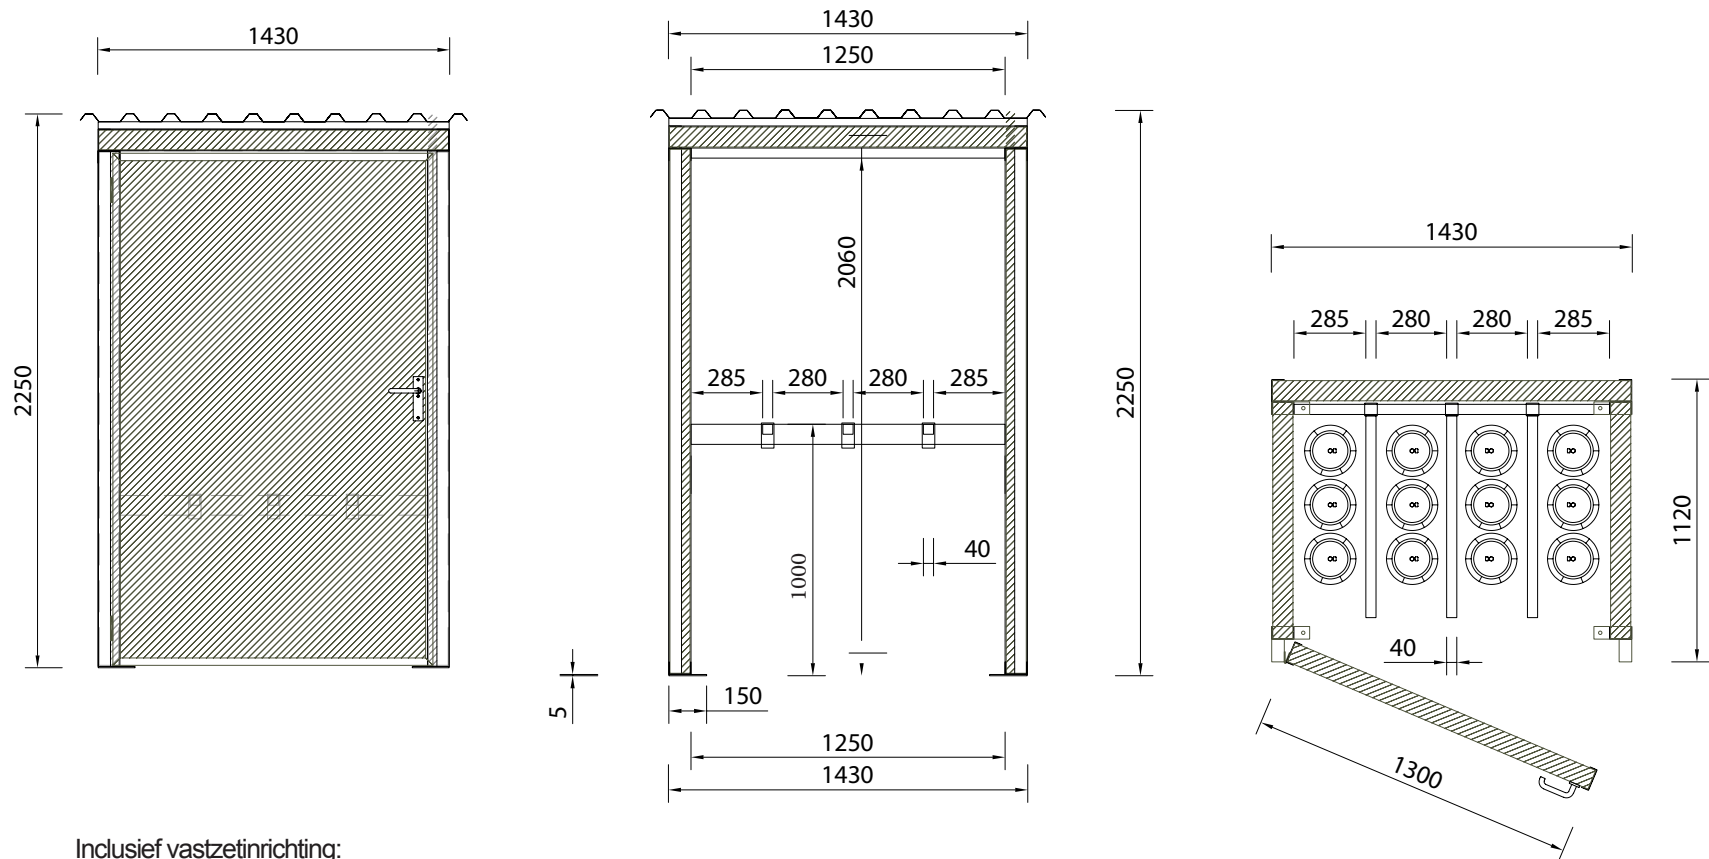

Model:

1 x Gasflesopslag IN12VK voor opslag van 12 cilinders (Ø23cm)

Productkenmerken:

- Uitvoering en inrichting conform de voorschriften uit de richtlijn PGS 15.
- Brandwerend (met brandwerende deur).
- Brandwerendheid
 - ≥ 60 min volgens Efectis R-20-000011.
 - Bepaald in geval van een brand van buiten naar binnen en van binnen naar buiten.
 - Dikte brandwerende panelen is 80mm.

afb. buiten aanzicht

afb. binnen aanzicht

- Standaard inrichting: vastzetinrichting voor 12 cilinders (4x3) op een hoogte* van circa 1000mm voor cilinders met een diameter van 23cm (50 liter). De armen zijn in breedte verplaatsbaar en wegneembaar. Ketting is inbegrepen.
- Behuizing (wanden, deur en dak): Vervaardigd uit licht geprofileerde sandwich panelen met een kern uit onbrandbare en isolerende steenwol. Kleur buitenzijde in RAL 7016 (antraciet grijs) en binnenzijde in RAL 9002 (wit).
- Opbouw op drempelloos frame met ankerplaten voor verankering aan een fundament.
- Deur: 1 enkele brandwerende vleugel deur voorzien van een Stainless Steel handgreep met cilinderslot. De deursponningen zijn voorzien van bij brand dichtschuimende strippen.
- Ventilatie: Voorzien van ventilatieroosters voor be- en ontluchting welke in geval van brand automatisch dicht zwellen.
- Vloer: zonder vloer.
- Gevaaraanduiding: pictogrammen "roken en open vuur verboden" en "opslag gasflessen" zijn aanwezig. (overige waarschuwingsborden op aanvraag leverbaar)

Maatvoering:

Uitwendig BxDxH	: ca. 143x112x225 cm
Inwendig BxDxH	: ca. 125x94x206 cm
Opslagcapaciteit	: 12 x gascilinders (Ø23 cm)
Deur	: 1 enkele deur
Eigen gewicht	: ca. 420 kg
Levering	: wordt voorgeassembleerd geleverd op locatie

Armen verschuifbaar

Inclusief vastzetinrichting:

- hoogte 1000mm
- geschikt voor 50 liter cilinders